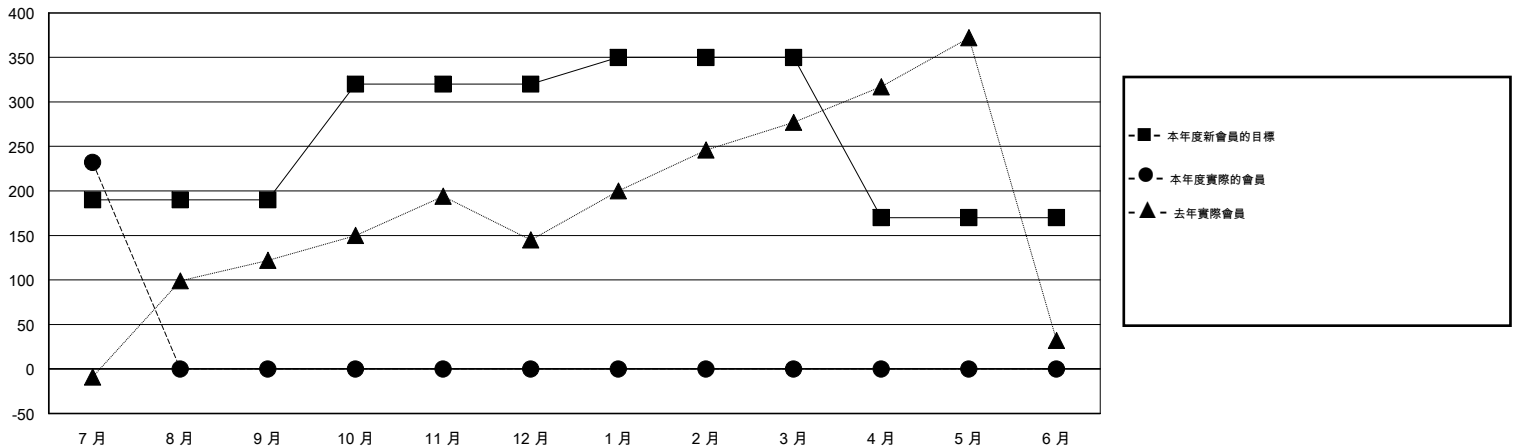

目標和實際會員累積

已取消的分會: 0	39 CLUBS OF 88 增添1位或以上的新會員	性別分佈
放棄的會員		男 3,063 (78.14%)
過世 0		女 857 (21.86%)
分會已取消 0	點擊這裡取得健康評估資料	家庭單位會員 0
其他 37		戶長 0
總計 37		非戶長 0