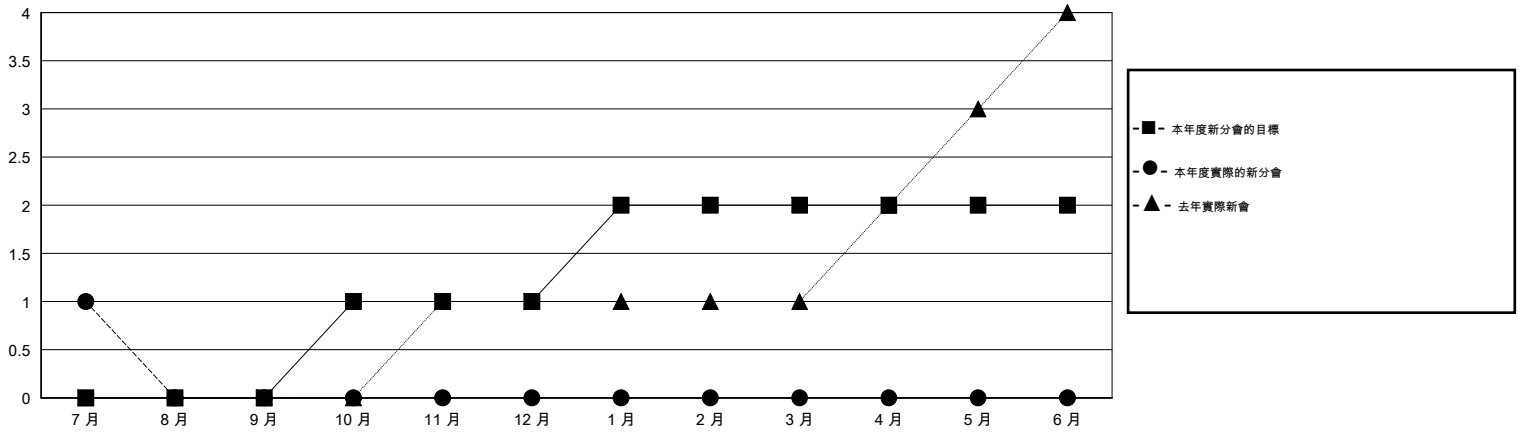

# MONTHLY MEMBERSHIP PROGRESS REPORT

District 300C3

Results as of: 7/31/2016

GMT: PEI-JEN CHEN

地點 REP OF CHINA

GMT憲章區 5

分會				
成果 2016-2017				
季	新分會目標	新會	會員流失的分會	淨增/減
7月/8月/9月	0	1	0	1
10月/11月/12月	1	0	0	0
1月/2月/3月	1	0	0	0
4月/5月/6月	0	0	0	0

位會員@每位須繳				
成果 2016-2017				
季	新會員目標	增加的授證/新會員	退會人數	淨增/減
7月/8月/9月	190	269	37	232
10月/11月/12月	130	0	0	0
1月/2月/3月	30	0	0	0
4月/5月/6月	-180	0	0	0

目標與實際新會累積

目標和實際會員累積

已取消的分會: 0	39 CLUBS OF 88 增添1位或以上的新會員	性別分佈
放棄的會員		男 3,063 (78.14%)
過世 0		女 857 (21.86%)
分會已取消 0	<a href="#">點擊這裡取得健康評估資料</a>	家庭單位會員 0
其他 37		戶長 0
總計 37		非戶長 0